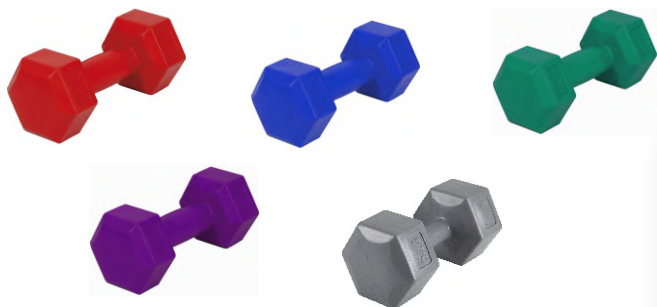

Πλαστικά αλτηράκια

Με επικάλυψη πλαστικού. Φιλικά προς το πάτωμα.

Το εξαγωνο σχήμα τους τα αποτρέπει να κυλίσουν στο πάτωμα.

Ζεύγος

ΚΩΔ. 172009	1kg / χρώμα: κόκκινο	4,80 €
ΚΩΔ. 172010	2kg / χρώμα: μπλε	8,90 €
ΚΩΔ. 172011	3kg / χρώμα: πράσινο	12,90 €
ΚΩΔ. 172012	4kg / χρώμα: μωβ	15,90 €
ΚΩΔ. 172013	5kg / χρώμα: γκρι	19,90 €