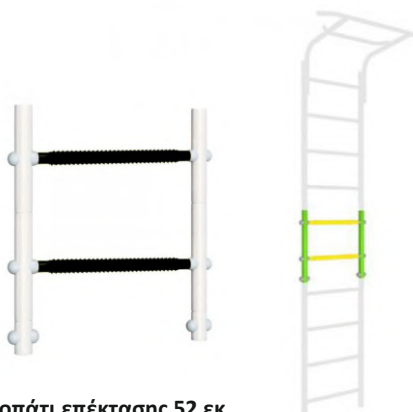

new

Σκαλοπάτι επέκτασης 52 εκ.

Το σκαλοπάτι επέκτασης σας βοηθάει να επεκτείνεται τη σκάλα αναρρίχησης τοίχου όταν το ύψος της οροφής υπερβαίνει το ύψος της. Αυξάνει το ύψος της σκάλας κατά 52 εκ. Πλάτος: 46εκ.

Χρώμα: άσπρο

ΚΩΔ. 175585

37,00 €

new

Πολύζυγο τοίχου πολυλειτουργικό 2,2μ.

Με μεταβαλλόμενο ύψος οροφής (μπορεί να χρησιμοποιηθεί και σαν γραφείο), κρίκους γυμναστικής και κούνια. Κατασκευασμένο σύμφωνα με τα ευρωπαϊκά πρότυπα ασφαλείας PN-EN 12346:2001, PN-EN 913:2008 για εξοπλισμό γυμναστικής. Περιλαμβάνει κιτ συναρμολόγησης και υλικά εγκατάστασης. Δεν είναι δυνατή η τοποθέτηση σε τοίχο από γυψοσανίδα και σε διαχωριστικό τοίχο λεπτότερο από 10 εκ.

Μέγιστο βάρος χρήση για μπάρα τοίχου και ράβδο ανύψωσης: 120 kg

Μέγιστο βάρος χρήση για αζεσουάρ γυμναστικής: 80 kg

Διαστάσεις: 64 x 10,6 x 220 εκ.

Διαστάσεις επιφάνειας γραφείου: 62 x 58 x 2 εκ.

Μπάρες 7+4, με απόσταση μεταξύ τους 23,5 εκ.

Ελάχιστο ύψος οροφής: 230 εκ.

Βάρος: 29 kg

Υλικό: μασίφ ξύλο οξιάς, κόντρα πλακέ οξιάς

ΚΩΔ. 175308

586,00 €