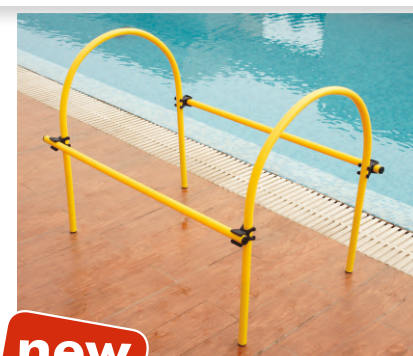

new

Καμάρα πισίνας με βάρος

Τα τόξα είναι κατασκευασμένα από PVC, με βαρίδια για να βυθίζονται στο νερό. Τα παιδιά μπορούν να κολυμπήσουν υποβρύχια και να εξασκηθούν στις καταδυτικές δεξιότητες. Το σετ περιλαμβάνει: 2 τόξα, 2 πήχης και 5 κλιτ.

ΚΩΔ. 177063

21,00 €