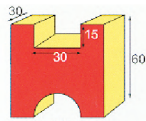

Κωδικοί & διαστάσεις κομματιών

ΚΩΔ. 171670 115,00 €