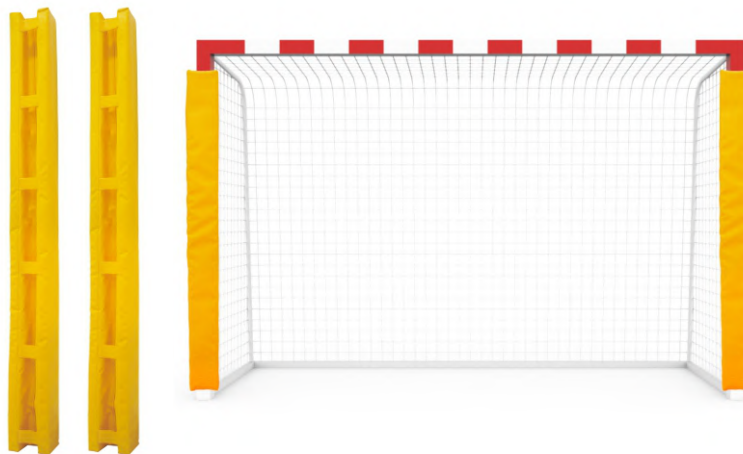

Προστατευτικό στρώμα για εστία (ζεύγος)

Από υψηλής αντοχής PVC εξωτερικά και αφρό πολυαιθυλένιου εσωτερικά, πάχους 5 εκ. υψηλής απορρόφησης κραδασμών πρόσκρουσης. Κλείνει με ταινία velcro σε 6 σημεία.

Ύψος: 2 μ. Χρώμα: κίτρινο.

ΚΩΔ. 172390

213,00 €