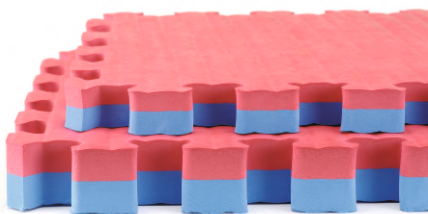

Πλάκα αφρώδης δίχρωμη

Αρίστης ποιότητας με αντιολισθητική επιφάνεια. Προσφέρει μεγάλη προστασία χωρίς να βουλιάζει. Πλένεται και τοποθετείται εύκολα. Διαστάσεις: 100 x 100 εκ. Πάχος: 2 εκ. Τα τελειώματα περιλαμβάνονται

ΚΩΔ. 175141 κόκκινο - μπλε	28,00 €