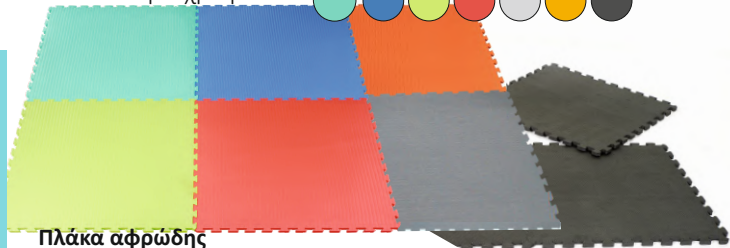

Οι δερματίνες πλένονται επί τόπου με σφουγγάρι

Ναϊλόπανα Τα ναϊλόπανα πλένονται επί τόπου με σφουγγάρι

Αφρώδη δάπεδα tatami

Διαθέσιμα χρώματα

Πλάκα αφρώδης

Από άοσμο μαλακό αφρώδες υλικό αρίστης ποιότητας, μη τοξικό. Εντελώς ακίνδυνο για τα παιδιά. Προσφέρει μεγάλη προστασία χωρίς να βουλιάζει. Εύκολο καθαρισμό και τοποθέτηση. Διαστάσεις: 100 x 100 εκ. Πάχος: 2 εκ. Τα τελειώματα περιλαμβάνονται