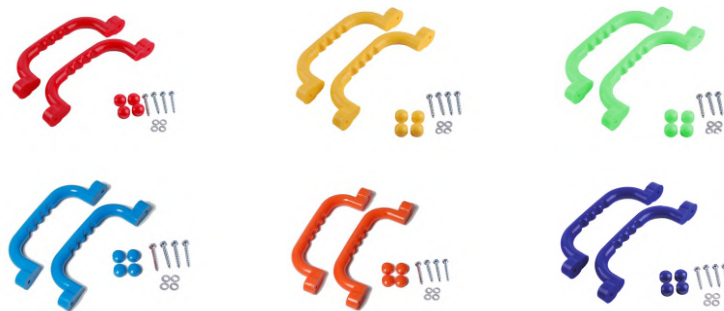

Χειρολαβές ζεύγος

Από ανθεκτικό πλαστικό υλικό. Διαστάσεις: 24 x 7,5 εκ.
Περιλαμβάνονται οι βίδες και τα παξιμάδια.

ΚΩΔ. 172311 κόκκινο	4,50 €
ΚΩΔ. 172312 κίτρινο	4,50 €
ΚΩΔ. 172313 λαχανί	4,50 €
ΚΩΔ. 172314 γαλάζιο	4,50 €
ΚΩΔ. 172315 πορτοκαλί	4,50 €
ΚΩΔ. 172341 μπλε ΝΕΟ ΧΡΩΜΑ	4,50 €

new