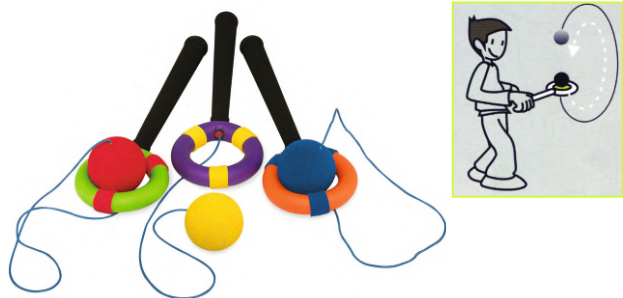

ΚΩΔ. 266541

29,90 €

Κάρτες Peda Yoga

Περιλαμβάνει 32 κάρτες μεγέθους A4 με διάφορες ασκήσεις και 12 Peda Yoga κάρτες

ΚΩΔ. 171805

27,90 €

Μπαλάκι στόχος τεμάχιο

Έχει λαβή για καλύτερο κράτημα. Διαθέτει κορδόνι που ενώνει την λαβή με το μπαλάκι. Βελτιώνει το συντονισμό του χεριού-ματιού. Διάμετρος δακτυλίου: 11,5 εκ. Διάμετρος σφαίρας: 7εκ. Μήκος: 38 εκ.

ΚΩΔ. 174701

7,90 €

Φυσική αγωγή - Ψυχοκινητική

Σετ διασκέδασης για party

Ηλικία: 3+. Διαστάσεις: 72x52 εκ. (σάκος)
Περιλαμβάνει 4 σάκους για τσουβαλοδρομίες, 10 ποτηράκια με 4 σακουλάκια στόχου, 4 κουταλάκια για μεταφορά αυγού και 4 αυγά που ανοίγουν και βγαίνει κρόκος.