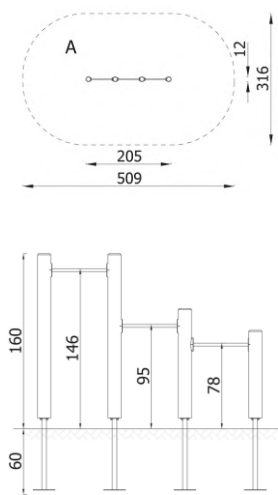

Μπάρες γυμναστικής τριπλές

Με 3 μεταλλικές μπάρες σε διαφορετικά ύψη.
Ενισχύουν τον συντονισμό των κινήσεων, την ισορροπία και τη μυϊκή δύναμη. Προσφέρονται για διαφορα παιχνίδια.
Ελάχιστος απαιτούμενος χώρος: 509X316 εκ.
Διαστάσεις: 205X12X160 εκ. ύψος. Εφαρμόζει 60 εκ. μέσα στο έδαφος.
Ύψος πτώσης: 146 εκ.