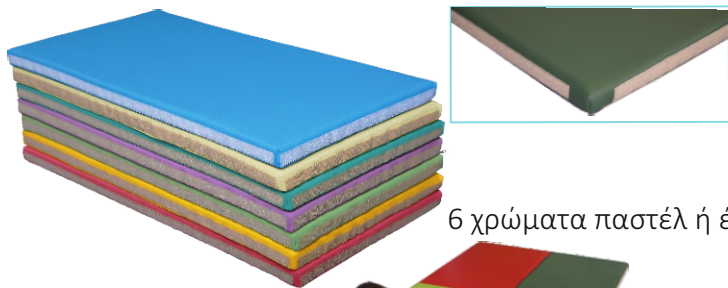

Δεν έχει αιχμηρές άκρες για μεγαλύτερη ασφάλεια.

Ελαφρύ, μπορεί εύκολα να μετακινηθεί από ένα άτομο.

Οι περιστρεφόμενοι τροχοί παρέχουν ομαλή κίνηση

προς οποιαδήποτε κατεύθυνση. Διαστάσεις: 210 x 122 x 12 εκ.

ΚΩΔ. 177072

119,00 €

Φυσική αγωγή - Στρώματα

6 χρώματα παστέλ ή έντονα

Κατασκευάζουμε στρώματα γυμναστικής σε οποιαδήποτε διάσταση κατόπιν παραγγελίας!

- ! Βγαίνουν σε όλα τα χρώματα δερματίνης, υφασμάτων ή ναϊλόπανου!
- ! Αφρώδες υλικό υψηλής πυκνότητας για να μην χάνει την φόρμα του!