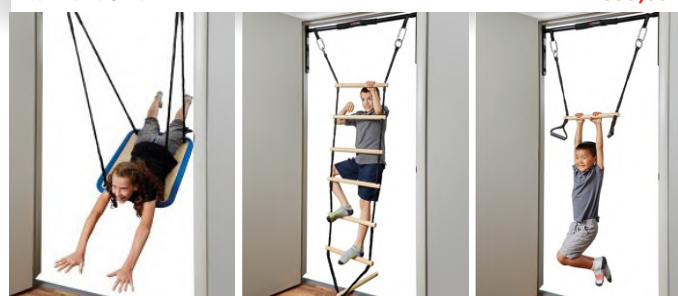

Βάρος: 4,4 kg / Διαστάσεις: 75 X 50 X 145 εκ.

Μέγιστο βάρος χρήστη: 90 kg

ΚΩΔ. 175142

399,00 €

Σύστημα θεραπείας για το σπίτι

Το σύστημα θεραπείας για το σπίτι περιλαμβάνει:

- 1 μονόζυγο με κρίκους με διαστάσεις: 43 X 75 εκ. και μέγιστο βάρος: 60 kg,
- 1 κούνια πλατφόρμα ορθογώνια με διαστάσεις: 75 X 50 X 145 εκ. και μέγιστο βάρος: 90 kg,
- 1 Σκάλα αναρρίχησης με διαστάσεις: 43 X 185 εκ. και μέγιστο βάρος: 60 kg,
- 1 κούνια φωλιά δίχτυ με ύψος: 120 εκ. και μέγιστο βάρος: 90 kg.
- ολοκληρωμένο σύστημα τοποθέτησης πόρτας το οποίο είναι σχεδιασμένο για πόρτες από 73 έως 91 εκ. μήκος και βιδώνεται στους βραχίονες στήριξης που τοποθετούνται στο πλαίσιο της πόρτας. Έχει τρία ρυθμιζόμενα ύψη, συνοδεύεται από 2 κρίκους ασφαλείας και σηκώνει έως 90 kg.