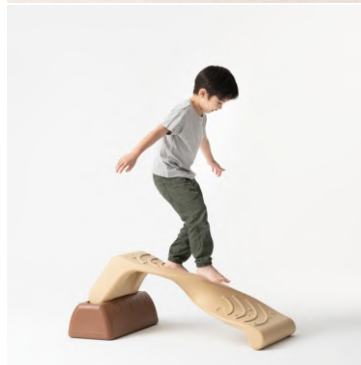

ΚΩΔ. 179986

1.170,00 €

Βάση αναπήδησης τριγωνική

Το τριγωνικό πάτημα προσαρμόζεται σε μια μαλακή βάση με τη βοήθεια τριών γερών ελατηρίων και έτσι εξασφαλίζεται σταθερή και μαλακή αναπήδηση.

Διαστάσεις: 37x37x10 εκ.

Χρησιμοποιήστε τα σε συνδυασμό με τα τριγωνικά πάνελ Ισορροπίας για ακόμη περισσότερες ασκήσεις

ΚΩΔ. 172172

47,00 €

Μονοπάτι ισορροπίας περιστρεφόμενο

Το μονοπάτι είναι κατασκευασμένο από πλαστικό υψηλής ποιότητας. Με ένα ιδιαίτερο στριφτό σχέδιο, κάνει τα δύο άκρα να έχουν κλίση σε αντίθετες κατευθύνσεις. Η εναλλαγή της θέσης της Βάσης δημιουργεί τρία διαφορετικά ύψη και κλίσεις. Το μοτίβο κυματισμού όχι μόνο προσφέρει αισθητηριακή διέγερση στα πόδια, αλλά παρέχει επίσης καλύτερο κράτημα ενώ περπατάτε στο μονοπάτι. Η βάση μπορεί να τοποθετηθεί κάτω από το μονοπάτι για εύκολη αποθήκευση. Μέγιστο βάρος: 60 κιλά. Διαστάσεις: βάση 51,2 x 25,8 x 17 εκ. μονοπάτι: 95 x 41,2 x 27,5 εκ.