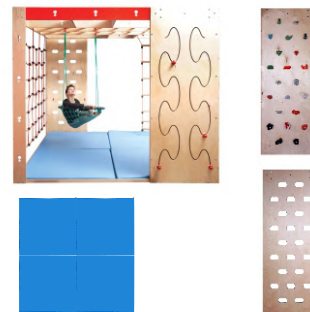

Στρώματα για κύβο αισθητηριακής ολοκλήρωσης

Τέσσερα αφρώδη και αντιολισθητικά στρώματα που ενώνονται με βέλκρο. Χρώμα: μπλε

Διάστασεις ενός στρώματος: 122 x 125 x 5 εκ.

Διαστάσεις συνολικές: 244 x 246 5 εκ. Βάρος: 15 κιλά.

ΚΩΔ. 175588 406,00 €