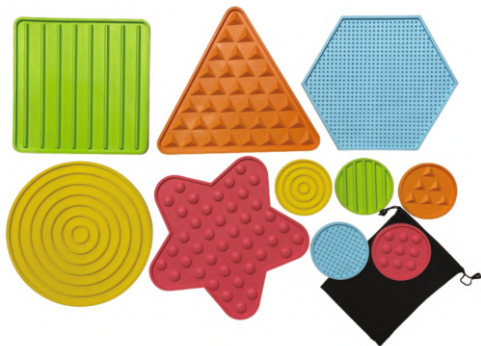

ΚΩΔ. 261538

6,20 €

Αστερίας λαβή χεριού σκληρή

Διάμετρος: 10 εκ.

ΚΩΔ. 175156

12,90 €

new

Παιχνίδι αφής και μνήμης Textured pads

Το παιχνίδι αναπτύσσει την αίσθηση της αφής, έχει θετική επίδραση στην ανάπτυξη των μικρών κινητικών δεξιοτήτων του παιδιού, τη συγκέντρωση και την προσοχή. Κατασκευασμένο από μαλακό πυρίτιο, εύκολο στο πλύσιμο. Καθένα από τα Pads έχει διαφορετικά χρώματα, διαφορετική υφή και τα μεγάλα έχουν διαφορετικό σχήμα το καθένα.