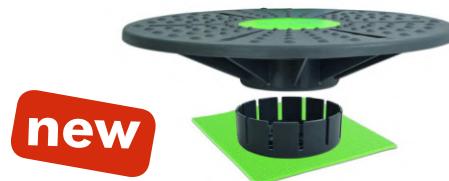

Μέγιστο βάρος: 50 kg. Διαστάσεις: 75 x 39,5 x 35 εκ.

ΚΩΔ. 177163

72,50 €

Τραπαλίτσα ισορροπίας & συντονισμού

Από πλαστικό Με αντιολισθητική βάση.

Διαστάσεις: 50x23x9 εκ. ύψος. Περιλαμβάνονται 2 μπαλάκια.

Ηλικία: 3+

ΚΩΔ. 171669

33,00 €

Σανίδα ισορροπίας ξύλινη

Βοηθά στην ανάπτυξη της ισορροπίας και την ενίσχυση του αιθουσαίου συστήματος. Ιδανικό για χρήση σε εσωτερικούς και εξωτερικούς χώρους. Μαζί με 3 τεμ. αυτοκόλλητη ταινία για να την διακοσμήσετε. Μέγιστο βάρος χρήστη: 80 kg. Διαστάσεις: 84 x 30 x 18,5 εκ.

ΚΩΔ. 177161

38,00 €

Σανίδα ισορροπίας στρογγυλή

Σανίδα ισορροπίας με προσαρμόσιμο επίπεδο δυσκολίας για αρχάριους και προχωρημένους και αντιολισθητική βάση.

Χρώμα: μαύρο/πράσινο.

Μέγιστο βάρος χρήστη: 150 κιλά.