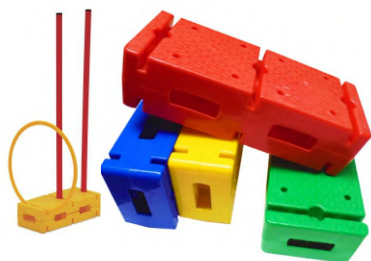

Ψυχοκινητική

Blocks μεγάλα