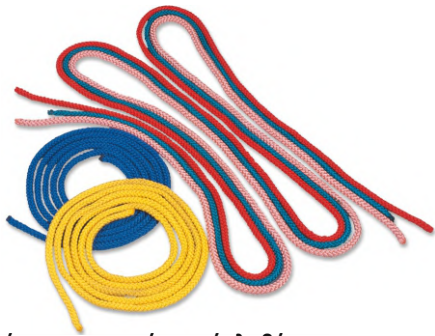

Σχοινάκια

Σχοινάκι γυμναστικής χωρίς λαβές

Από πολυπροπυλένιο. Μήκους 3μ, πάχους 10mm και βάρους 115 γρ.

Διαθέσιμο σε διάφορα χρώματα.

ΚΩΔ. 175342 1,60 €
ΚΩΔ. 172474 1,70 €