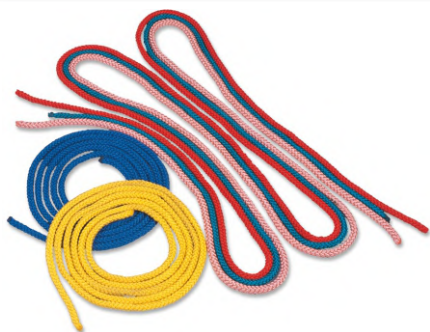

ΚΩΔ. 171725

7,90 €

Σχοινάκι βινυλίου colour

(1 τεμάχιο) Μήκος: 2,10 μέτρα

ΚΩΔ. 174726

1,90 €

Σχοινάκι μονόχρωμο

3 m / 115 γρ. Διαθέσιμο σε πράσινο, κίτρινο, μπλε και κόκκινο