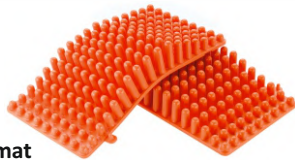

Για γρήγορο μάζεμα της μπάλας μετά από κάθε βολή

ΚΩΔ. 171741

1,80 €

Γάντια Sensory (ζευγάρι)

ΚΩΔ. 174830

18,40 €

Bene-Feet mat

Διαθέτει μακριά αγκαθωτή επιφάνεια που βοηθά στην καλή κυκλοφορία του αίματος, στην χαλάρωση των μυών και στην ευαισθητοποίηση των ανακλαστικών περιοχών των ποδιών.