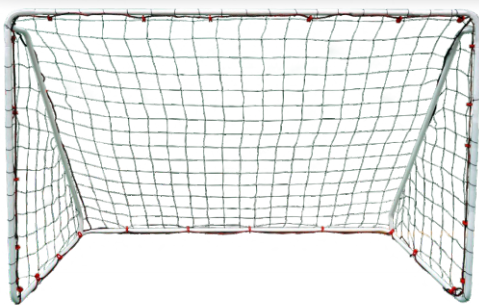

Εστία ποδοσφαίρου μεταλλική με δίχτυ

Εστία ποδοσφαίρου μεταλλική, περιστρεφόμενη, με δίχτυ

6 μανταλάκια και οδηγίες εύκολης τοποθέτησης.

ΚΩΔ. 173097 300 x 200 x 120 εκ. βάθος

79,00 €

ΚΩΔ. 173095 200 x 130 x 90 εκ. βάθος

39,50 €

Εστία ποδοσφαίρου Mini Goal

Εστία ποδοσφαίρου με δίχτυ για αρχάριους και

παιδιά. Εύκολη στην συναρμολόγηση, πολύ

ανθεκτική, κατάλληλη για ποδόσφαιρο,

χάντμπολ κ.α. Διαστάσεις: 120 x 90 x 60εκ.

ΚΩΔ. 173094

29,50 €