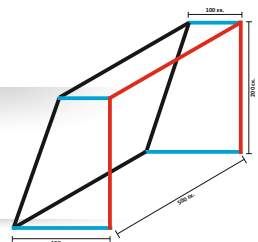

ΚΩΔ. 171941 **22,90 €**

Δίχτυ Εστίας Mini Ποδοσφαίρου 3X2

Διαστάσεις: 3 x 2 x 1μ, Πάχος: 3,0mm, Μάτι: 12 x 12 εκ, Ρόμβος, Υλικό: Πολυαιθυλένιο

ΚΩΔ. 175318 **31,50 €**

new

new

Μπάλα ποδοσφαίρου HELLAS

Από συνθετικό δέρμα.
Πάχος: 1,60 χιλ. Βάρος 260 - 280 γρ.
ΚΩΔ. 174850 **7,20 €**