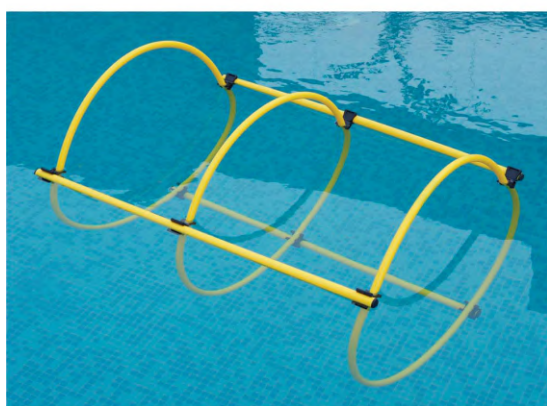

Τουνελ με βάρος

Τα στεφάνια έχουν βάρος έτσι ώστε να παραμένουν βυθισμένα στο νερό. Περιλαμβάνονται: 3 στεφάνια, 3 στύλοι, 11 σύνδεσμοι. Υλικό: Πολυεθυλένιο

ΚΩΔ. 175552

29,50 €