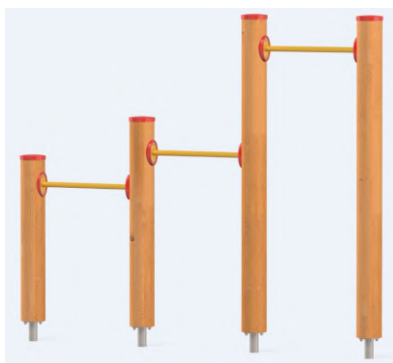

Μπάρες γυμναστικής τριπλές

Με 3 μεταλλικές μπάρες σε διαφορετικά ύψη.
Ενισχύουν τον συντονισμό των κινήσεων, την ισορροπία και τη μυϊκή δύναμη. Προσφέρονται για διαφορα παιχνίδια.
Ελάχιστος απαιτούμενος χώρος: 509X316 εκ.
Διαστάσεις: 205X12X160 εκ. ύψος. Εφαρμόζει 60 εκ. μέσα στο έδαφος.
Ύψος πτώσης: 146 εκ.