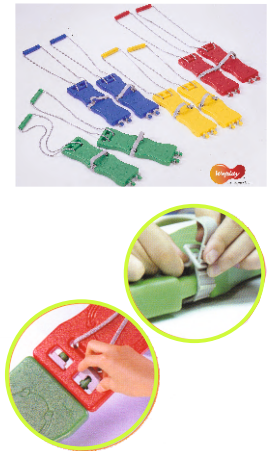

ΚΩΔ. 171742

49,90 €

Βήματα συντονισμού

4 ζεύγη που μπορούν να ενωθούν

ΚΩΔ. 171743

69,00 €

Σετ κίνησης και ρυθμού

Περιλαμβάνει: Τσάντα, 10 σχοινάκια, 6 κορδέλες, 10 μαντήλια, 4 μπάλες, 2 ζεύγη ξυλάκια ρυθμού, 4 κουδουνάκια, 4 αυγά ρυθμού, 1 τύμπανο, 1 ντέφι, 1 τρίγωνο.