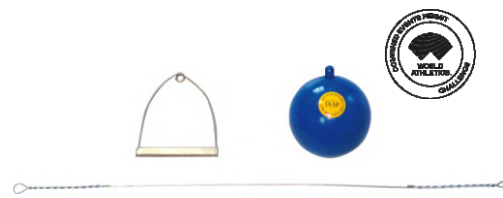

Υλικό: Ατσάλι. Βάρος: 4 kg.
Πιστοποίηση I.A.A.F.
ΚΩΔ. 175709 **129,00 €**