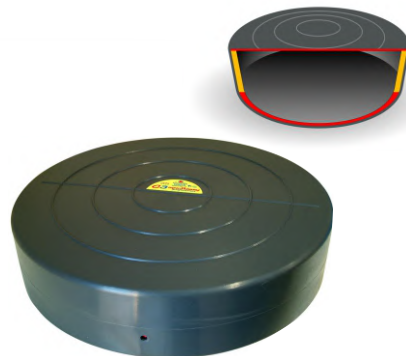

Βάρος: 1,200 γρ. Διαστάσεις: 32,5 x 6 εκ.

ΚΩΔ. 177324 **74,90 €**

Σκληρότητα: πολύ μαλακό.

Σε διάφορα χρώματα τυχαίας επιλογής.

Βάρος: 2,200 γρ. Διαστάσεις: 40 x 9 εκ.

ΚΩΔ. 177325 **84,90 €**

Επαγγελματικό

Με ενισχυμένο χείλος.