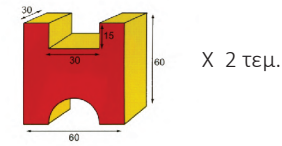

Φυσική αγωγή - Ψυχοκινητική

Ανάπτυξη κινητικών δεξιοτήτων!
Ισορροπία!
Προσανατολισμός!
Συγχρονισμός!