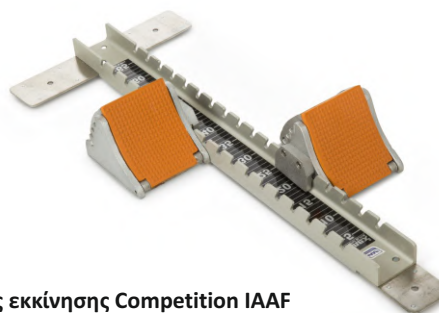

Βατήρας εκκίνησης Competition IAAF

Από αλουμίνιο. Κατάλληλο για επίσημους αγώνες. Με πιστοποίηση IAAF E-02-0340. Με δυνατότητα 18 ρυθμιζόμενων θέσεων και ρύθμιση κλήσης πέλματος 4 θέσεων. Μήκος ράγας: 87 εκ. Βάρος: 9 kg
ΚΩΔ. 177287 **209,00 €**