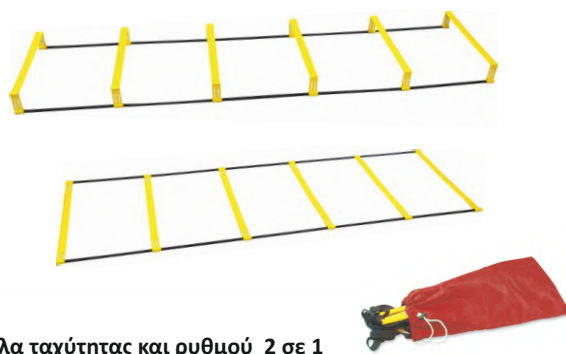

Σκάλα ταχύτητας και ρυθμού 2 σε 1

Μπορεί να χρησιμοποιηθεί ως επίπεδη σκάλα
ή σκάλα με εμπόδια. Αποτελείται από
6 σκαλοπάτια με ύψος 10 εκ.
Κατασκευασμένη από PVC υλικό.
Σταθερή απόσταση. Με τσάντα μεταφοράς.
Μήκος: 2,08 m X 10 εκ.

ΚΩΔ. 172347

12,90 €