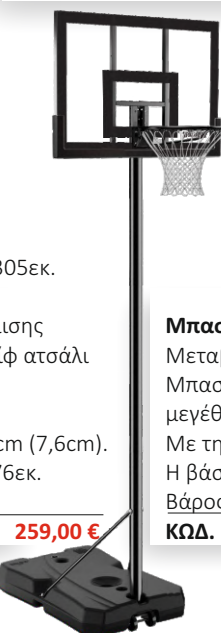

ΚΩΔ. 175219

new

Μπασκέτα Spalding Highlight

Μεταβαλλόμενο ύψος από 228- 305εκ. Μπασκέτα από ακρυλικό ταμπλό μεγέθους 42" (106,8 εκ.) Με τηλεσκοπικό στήλο διαμέτρου 7,62 εκ. Η βάση γεμίζει με 121 λίτρα.

Βάρος: 37 κιλά