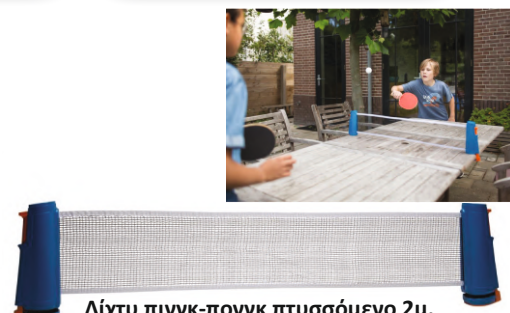

Δίχτυ πινγκ-πονγκ πτυσσόμενο 2μ.

Κουμπώνει σχεδόν σε όλα τα τραπέζια με ένα κλικ.

Κατάλληλο για εσωτερικούς και εξωτερικούς χώρους. Υλικό: πλαστικό. Διαστάσεις κλειστό: 18,5 x 20,3 x 6 εκ. Μήκος: 170 εκ. προσαρμοζόμενο.

Δεν περιλαμβάνονται ρακέτες και μπαλάκια. Ηλικία: 8+

ΚΩΔ. 174508 17,90 €