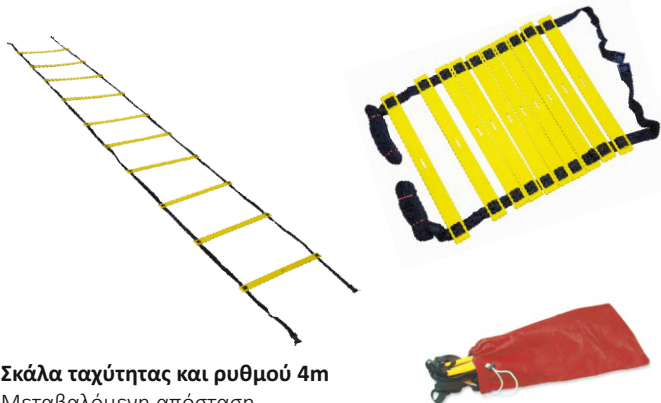

Σκάλα ταχύτητας και ρυθμού 4m

Μεταβαλλόμενη απόσταση.
Εσωτερικό πλάτος: 34 εκατοστά.
Μήκος: 4 μέτρα. Σκαλάκια: 10.
Διατίθεται τσάντα αποθήκευσης.
Με δυνατότητα ένωσης με άλλες σκάλες μέσω
clips που περιλαμβάνονται μπρος και πίσω.

ΚΩΔ. 175370

11,50 €