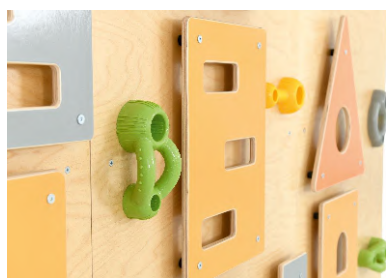

Τοίχοι αναρρίχησης

Τοίχος αναρρίχησης σπηλιά

Από κόντρα πλακάς. Με πλαστικά στηρίγματα σε διάφορα σχέδια και χρώματα. Με κουδουνάκια στο πάνω μέρος. Διαστάσεις: 187 x 167 εκ. Πάχος: 1,8 εκ.

ΚΩΔ. 172913

699,00 €

Τοίχος αναρρίχησης βουνό

Από κόντρα πλακάς. Αποτελείται από 5 μέρη. Με πλαστικά στηρίγματα σε διάφορα σχέδια και χρώματα. Διαστάσεις συναρμολογημένου: 405 x 241 εκ. ύψος Πάχος: 1,8 εκ.

ΚΩΔ. 172914

1.483,00 €

Τοίχος αναρρίχησης κάστρο

Από κόντρα πλακάς. Με διάφορα σκαλάκια και χερουλάκια αναρρίχησης. Αποτελείται από 3 μέρη. Διαστάσεις συναρμολογημένου: 243 x 241 εκ.

Πάχος: 1,8 εκ.

ΚΩΔ. 172915

1.189,00 €

Τοίχος αναρρίχησης

Ο τοίχος αναρρίχησης είναι κατασκευασμένος από πλακάς σημύδας, λουστραρισμένος, με τοποθετημένα τα βραχάκια, έτοιμος προς χρήση. Είναι κατασκευασμένος σύμφωνα με τα παρακάτω πρότυπα:

EN 12572-2:2017 και EN 12572-3:2017

Έχει δοκιμαστεί επιτυχώς με στατικό φορτίο 170 κιλών

Ανώτατο επιτρεπόμενο βάρος χρήστη: 56 κιλά

Πρέπει να χρησιμοποιείται πάντα με την επίβλεψη θεραπευτή καθώς και με στρώμα υψηλής πυκνότητας στο πάτωμα. Για περισσότερες πληροφορίες ή για ειδικές διαστάσεις επικοινωνήστε μαζί μας.

Ο κωδικός 175561 είναι κατασκευασμένος σύμφωνα με τα πρότυπα EN 12572-2:2017 και EN 12572-3:2017.

ΚΩΔ. 175560 125 X 250 εκ. (12 βραχάκια) **389,00 €**

ΚΩΔ. 175561 62,5 X 250 εκ. (6 βραχάκια) **274,00 €**

ΚΩΔ. 175562 125 X 125 εκ. (6 βραχάκια) **274,00 €**