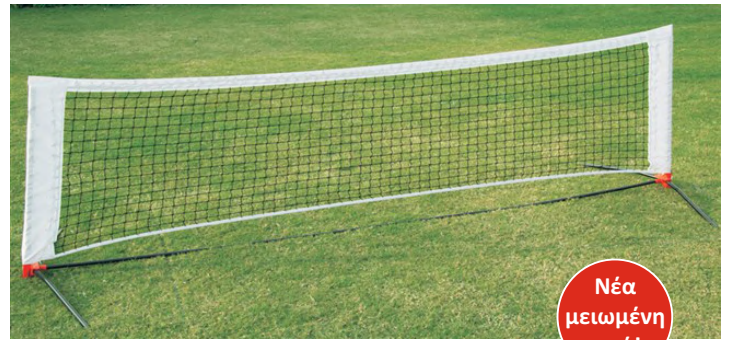

Νέα
μειωμένη
τιμή!

Σετ τένις μεταφερόμενο

Σετ τένις με δίχτυ και βάσεις από ατσάλι. Συναρμολογείται εύκολα και αποθηκεύεται σε τσάντα μεταφοράς που περιλαμβάνεται. Μήκος: 3m.

ΚΩΔ. 172484

59,00 €