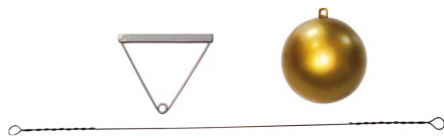

Σφύρες με συρματόσχοινο και χερούλι

Υλικό: Χυτοσίδηρος
ΚΩΔ. 175707 4 kg **32,90 €**