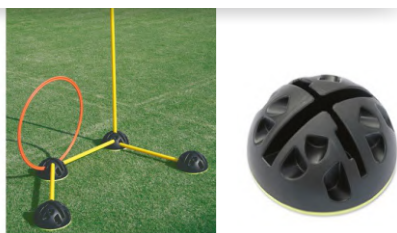

Βάση στήριξης πολλαπλών χρήσεων
Από πλαστικό. Μπορεί να στηριχθεί ράβδος 25-26 mm, στεφάνι χούλα χουπ 18 - 19 mm και στεφάνι πλακέ.
Οι ράβδοι μπορούν να εφαρμοσούν σε 3 επίπεδα ύψους: 5, 7,5 & 10 εκ.
Μπορεί να γεμίσει με νερό ή άμμο.
Διαστάσεις: 20X11 εκ.
ΚΩΔ. 175790 3,50 €

Βάση στήριξης πήξεων
Βάση στήριξης πήξεων.
Είναι ιδανικό για τοποθέτηση πήχη διαμέτρου 25 mm σε γήπεδα με χόρτο.
ΚΩΔ. 172604 4,90 €