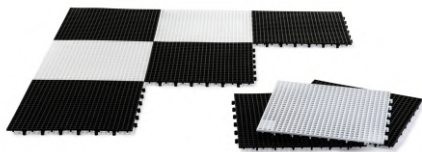

ΚΩΔ. 233423

459,00 €

Πιόνια για σκάκι μικρά σετ

Το μεγαλύτερο πιόνι έχει διάσταση: 10,5 x 10,5 x 30 εκ.

Χρήση σε εξωτερικό χώρο. Ηλικία: 3+.

ΚΩΔ. 233424

115,00 €

Πλάκες για σκάκι μεγάλες σετ 64