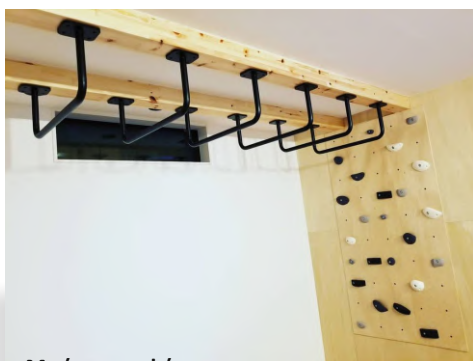

Μπάρα οροφής

Εύκολη τοποθέτηση στο ταβάνι. Στιβαρή και ανθεκτική για να προσφέρει μέγιστη σταθερότητα.

Διαστάσεις: 40 x 60 εκ. Χρώμα: κόκκινο

ΚΩΔ. 175576

69,00 €