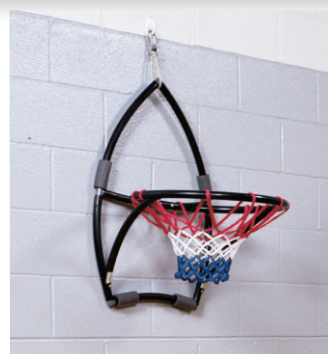

Μπασκέτα επιτοίχια hang a hoop

Κατασκευασμένη από πολύ καλής ποιότητας PVC. Ρυθμιζόμενο ύψος ανάλογα με τις ανάγκες του καθενός. Κρεμίζεται εύκολα με μια λαβή.

ΚΩΔ. 174791

69,00 €