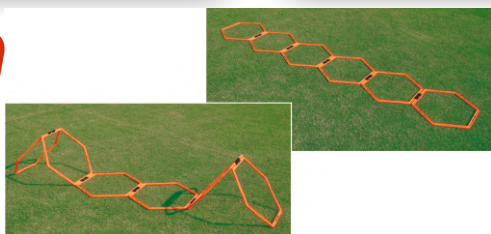

Εξάγωνη σκάλα ταχύτητας

Προσφέρεται για την εκτέλεση διαφόρων ειδών ασκήσεων. Περιλαμβάνει έξι εξάγωνα δακτυλίους και έξι κλιπ διπλής κατεύθυνσης. Διπλώνει εύκολα και συσκευάζεται σε τσάντα για εύκολη αποθήκευση και μεταφορά.

ΚΩΔ. 177045

25,00 €

new

Κοντάρι σλάλομ με καρφί και επαναφορά

Κατασκευασμένο από ισχυρό πλαστικό (SEP).

Εφοδιασμένο με γαλβανισμένο ελατήριο και καρφί πάχους 8 mm.

Μήκος: 160 εκ. Διάμετρος: 2,8 εκ.

ΚΩΔ. 175551

5,40 €