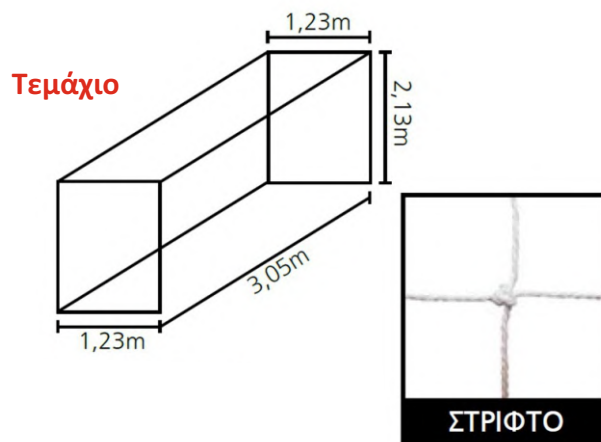

Εστία Handball

Από αλουμίνιο

Ιδανική και για επαγγελματική χρήση. Μεταφερόμενη.

Διαστάσεις: 3 x 2 m

Δεν συμπεριλαμβάνεται το δίχτυ

Πιστοποιημένη σύμφωνα με τα πρότυπα PN-EN 749:2006

Συναρμολογείται και αποσυναρμολογείται.

ΚΩΔ. 175252

690,00 €

Μεταλλική εστία 3Χ2

Μπορεί να χρησιμοποιηθεί και ως εστία Ποδοσφαίρου 5 x 5

Περιλαμβάνεται δίχτυ. Υλικό: Σίδηρος

Δίχτυ PE 2,0mm, τρύπα 10 x 10 εκ. Διάμετρος σωλήνα: Φ50 χιλ.

Διαστάσεις: 300 x 200 x 150 εκ. Μεταφερόμενο

ΚΩΔ. 175254

197,00 €

Εστία ποδοσφαίρου - χάντμπολ

Σκελετός από ανθεκτικό πλαστικό σωλήνα.

Μεταφέρεται εύκολα

Περιλαμβάνεται δίχτυ, στερεώματα εδάφους και τσάντα μεταφοράς.

Διαστάσεις: 1Χ3Χ2 m. ύψος

Διάμετρος σωλήνα: 3,8 εκ.

ΚΩΔ. 175810

95,00 €

Δίχτυ τέρματος Handball

ΚΩΔ. 175253 3,05 x 2,13 x 1,23m Νήμα στριφτό: 2,0mm **18,90 €/τεμ.**

ΚΩΔ. 171422 3,05 x 2,13 x 1,23m Νήμα στριφτό: 2,5mm **23,90 €/τεμ.**

Προστατευτικό στρώμα για εστία (ζεύγος)

Από υψηλής αντοχής PVC εξωτερικά και αφρό πολυαιθυλένιου εσωτερικά, πάχους 5 εκ. υψηλής απορρόφησης κραδασμών πρόσκρουσης. Κλείνει με ταινία velcro σε 6 σημεία.

Ύψος: 2 μ. Χρώμα: κίτρινο.

ΚΩΔ. 172390

213,00 €