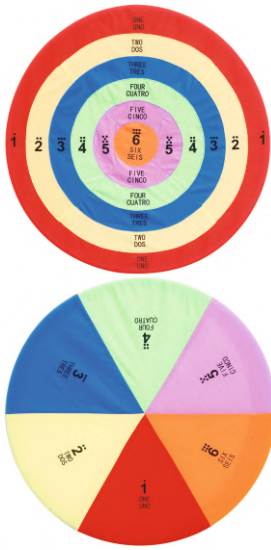

Τσάντα αποθήκευσης!

Βραχάκια Ισορροπίας

Να χρησιμοποιούνται χωρίς παπούτσια & κάλτσες! Το σετ αποτελείται από 6 βραχάκια (3 διαφορετικά) με ζωηρά χρώματα & διαφορετικές επιφάνειες.

ΚΩΔ. 171761

159,00 €

Παιχνίδια - στόχοι