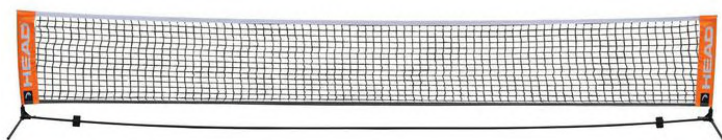

Μini Φιλέ τένις 6,10μ.

Περιλαμβάνει το δίχτυ, τους στύλους τένις και την ατσάλινη μπάρα στήριξης. Μήκος: 6,10 μ. Ύψος του δίχτυου: 73 εκ. Ύψος μετά την εγκατάσταση: 80 εκ.

ΚΩΔ. 173039

139,00 €