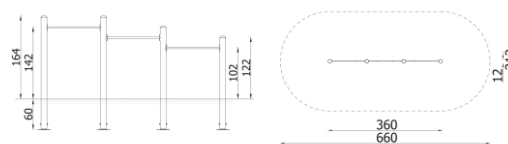

Μπάρες γυμναστικής τριπλές

Με 3 μεταλλικές μπάρες σε διαφορετικά ύψη.
Ενισχύουν τον συντονισμό των κινήσεων, την ισορροπία και τη μυϊκή δύναμη. Προσφέρονται για διαφορα παιχνίδια.
Ελάχιστος απαιτούμενος χώρος: 509X316 εκ.
Διαστάσεις: 205X12X160 εκ. ύψος. Εφαρμόζει 60 εκ. μέσα στο έδαφος.
Ύψος πτώσης: 146 εκ.