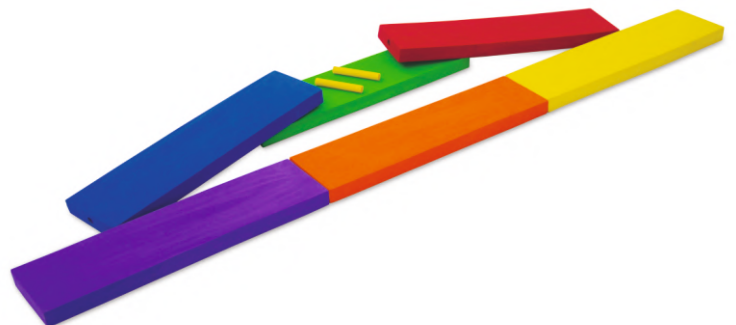

Δοκοί ισορροπίας αφρώδης 6 τεμ.

Δοκός ισορροπίας από αφρώδες υλικό EVA. Κάθε δοκός έχει 2 τρύπες και 1 μικρό πλαστικό σωλήνα, που λειτουργούν ως σύνδεσμος.

Το σετ περιλαμβάνει 6 ίσιες δοκούς. Διαστάσεις δοκού: 61x16x3,5 εκ.

Χρώματα: Κόκκινο, Κίτρινο, Μπλε, Πράσινο, Πορτοκαλί και Μωβ.

ΚΩΔ. 177076

38,00 €