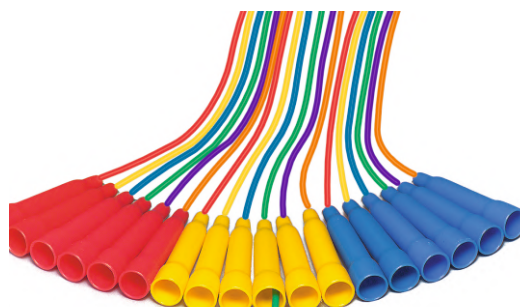

Σχοινάκι βινυλίου colour

(1 τεμάχιο) Μήκος: 2,10 μέτρα

ΚΩΔ. 174726

1,90 €