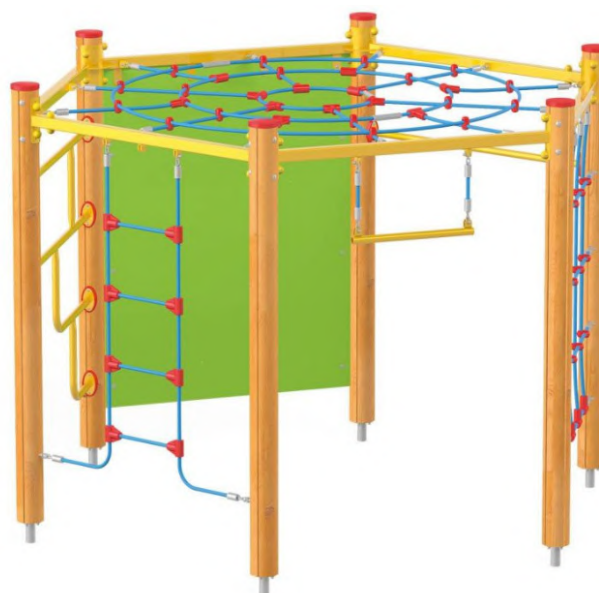

Παιδική χαρά

Οι στύλοι έχουν διάμετρο 12 cm και είναι κατασκευασμένοι από συγκολλημένα φύλλα ξύλου και στερεώνονται 10 cm πάνω από το επίπεδο του εδάφους με μεταλλικές άγκυρες.
Όλα τα εξαρτήματα και τα βύσματα είναι ανθεκτικά στις καιρικές συνθήκες και τις υπερώδεις ακτίνες.
Τα στοιχεία από χάλυβα προστατεύονται από τη διάβρωση από στρώμα ψευδαργύρου και βαφή πούδρας.

Μπάρες γυμναστικής τριπλές

Με 3 μεταλλικές μπάρες σε διαφορετικά ύψη.
Ενισχύουν τον συντονισμό των κινήσεων, την ισορροπία και τη μυϊκή δύναμη. Προσφέρονται για διαφορα παιχνίδια.
Ελάχιστος απαιτούμενος χώρος: 509X316 εκ.
Διαστάσεις: 205X12X160 εκ. ύψος. Εφαρμόζει 60 εκ. μέσα στο έδαφος.
Ύψος πτώσης: 146 εκ.

ΚΩΔ. 234748

599,00 €

Μπάρες γυμναστικής τριπλές

Με 3 μεταλλικές μπάρες σε διαφορετικά ύψη.
Ενισχύουν τον συντονισμό των κινήσεων, την ισορροπία και τη μυϊκή δύναμη.
Προσφέρονται για διαφορα παιχνίδια.
Ελάχιστος απαιτούμενος χώρος: 660X312 εκ.
Διαστάσεις: 360X12X164 εκ. ύψος.
Εφαρμόζει 60 εκ. μέσα στο έδαφος.
Ύψος πτώσης: 142 εκ.

ΚΩΔ. 234749

817,00 €

Αράχνη αναρριχητής

Με διάφορα παιχνίδια αναρρίχησης που ενισχύουν την κινητικότητα, τη μυϊκή δύναμη την αντοχή και το ομαδικό παιχνίδι.
Διαστάσεις: 282X246X201 εκ. ύψος.
Ελάχιστος απαιτούμενος χώρος: 632X634 εκ.
Εφαρμόζει 60 εκ. μέσα στο έδαφος.
Διάμετρος στηλών: 12 mm.
Ύψος πτώσης: 200 εκ.

ΚΩΔ. 234750

5.029,00 €