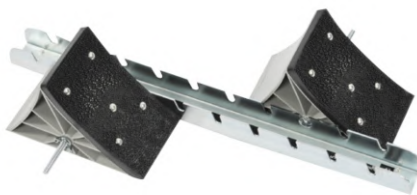

Starting Block

Κατάλληλος για όλους τους τύπους εδάφους.

Με δυνατότητα 10 ρυθμιζόμενων

θέσεων ανά 5 εκ. Διαστάσεις: 55X10 εκ.

ΚΩΔ. 172414

42,50 €