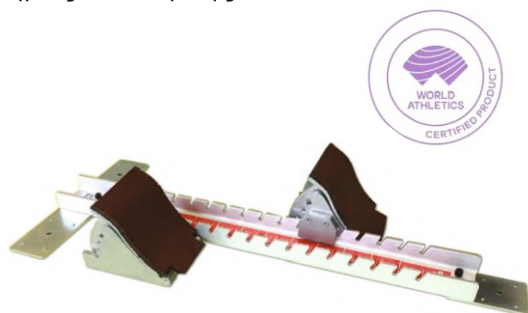

Βατήρες εκκίνησης

Βατήρας εκκίνησης Dima competition IAAF

Από αλουμίνιο. Κατάλληλο για επίσημους αγώνες. Με δυνατότητα 18 ρυθμιζόμενων θέσεων και ρύθμιση κλήσης πέλματος 4 θέσεων. Με πιστοποίηση IAAF E-02-0340.
ΚΩΔ. 177256 **189,00 €**