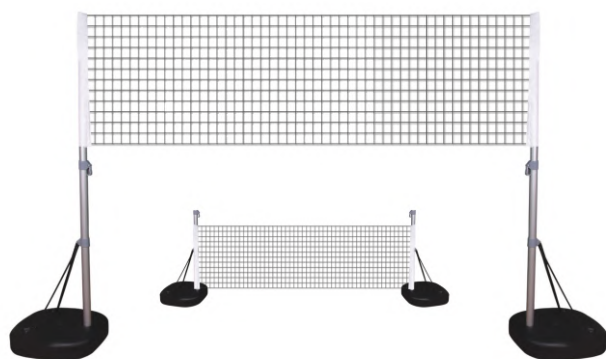

Δίκτυ με βάσεις Super Volley

Μήκος: 220 εκ. Ρυθμιζόμενο ύψος από 117 έως 220 εκ.
ΚΩΔ. 174940 **79,00 €**