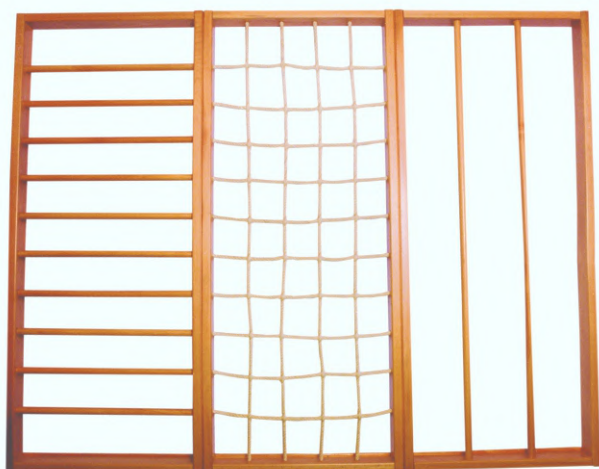

Σκάλες γυμναστικής

Κατασκευασμένες από ξύλο φουρνιστής οξιάς.
Διαστάσεις: 100 x 180 εκ. (η κάθε μία)

Σκάλα	Σχοινιά	Αναρρίχηση
ΚΩΔ. 171700 365,00 €	ΚΩΔ. 171701 389,00 €	ΚΩΔ. 171702 319,00 €