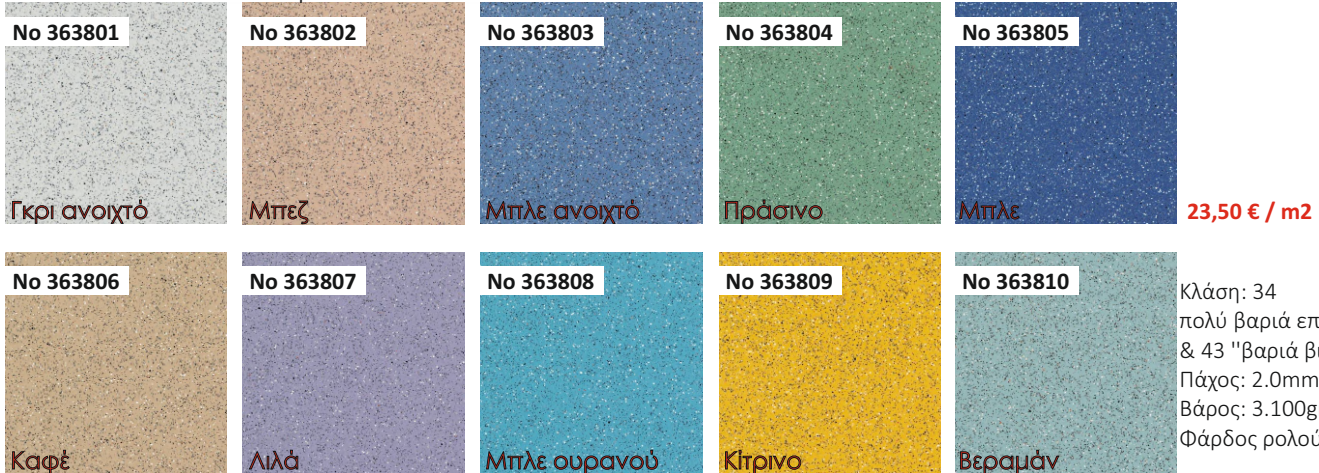

Δάπεδο αντιολισθητικό

Δάπεδο αντιολισθητικό Hightlight

23,50 € / m2

Κλάση: 34
πολύ βαριά επαγγελματική
& 43 "βαριά βιομηχανική
Πάχος: 2.0mm
Βάρος: 3.100gr/m2
Φάρδος ρολού: 2m

Πρόκειται για ένα σκληρό, ανθεκτικό δάπεδο ασφαλείας και αποτελεί κλασική λύση για κάθε περιοχή που παρουσιάζει κίνδυνο ολίσθησης ή πτώσης. Μια αντιολισθητική επεξεργασία παρέχει υψηλό επίπεδο προστασίας, ενώ η ενισχυμένη επιφάνεια προστατεύει από τους λεκέδες και διευκολύνει τη συντήρηση.

Μαγνητική κόλλα 5 κιλά

Εύκολη στη χρήση, κατάλληλη για όλες τις εφαρμογές συγκόλλησης πλαστικών, ελαστικών δαπέδων και μοκετών.

Εσωτερική χρήση μόνο.

ΚΩΔ. 363819 **43,00 €**