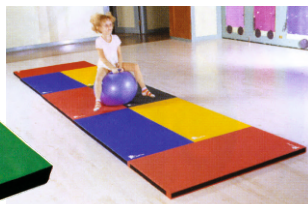

Ατομικό στρώμα γυμναστικής

Από πολυαιθυλένιο υψηλής ποιότητας με επένδυση δερματίνης υψηλής αντοχής. Διαθέσιμο σε όλα τα χρώματα της δερματίνης (χρωματολόγιο στη σελ. 13)

Διαστάσεις: 100 x 50 x 5 εκ.

ΚΩΔ. 171649

39,90 €