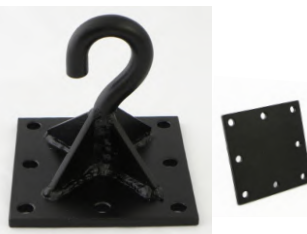

Βάση οροφής με περιστρεφόμενο κρίκο

Διαστάσεις: 10X10X10 εκ.
Αντοχή: 100 kg
ΚΩΔ. 175182 42,50 €

Βάση οροφής με γάντζο HS 200

Διαστάσεις: 13,5X13,5X13,5 εκ.
Αντοχή: 200 kg
ΚΩΔ. 175181 33,50 €

new

Γάντζος ασφαλείας ασφάλινος