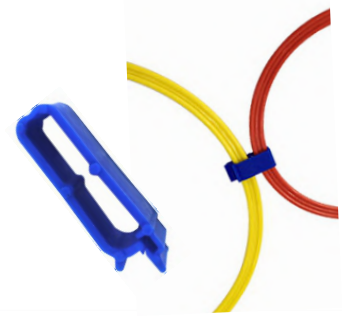

ΚΩΔ. 175589

1,80 € /τεμ.

Συνδετικό περιστρεφόμενο

Κατάλληλο για επίπεδα στεφάνια στη μία πλευρά και για στρόγγυλα 2,5 εκ. στην άλλη πλευρά.

ΚΩΔ. 177073

1,20 € /τεμ.

Συνδετικό στεφανιού

Συνδυάζεται με στεφάνια flat. Τεμάχιο. Χρώμα: μπλε.