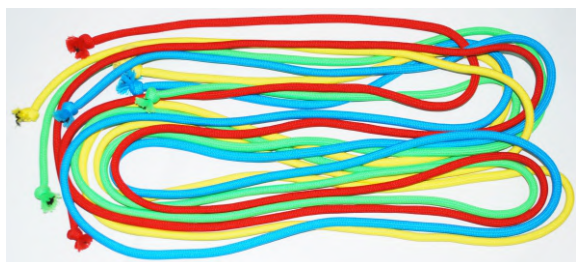

ΚΩΔ. 171757

4,50 €

Σχοινάκι 5 μέτρα

Με ξύλινα σφαιρίδια στις άκρες του, σε διάφορα χρώματα. 3+

ΚΩΔ. 174725

5,90 €

Σχοινάκια διαδρομών

Σετ 4 χρώματα από 3 μέτρα