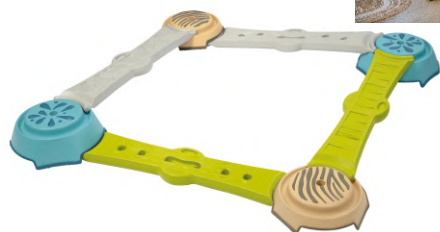

Διαστάσεις: 49 x 13,5 x 7 εκ. (το κάθε ένα)

ΚΩΔ. 171750

199,00 €

Ανάπτυξη κινητικών δεξιοτήτων

new

Μονοπάτι Adventure course

Αποτελείται από 4 βάσεις και 4 σανίδες οι οποίες συναρμολογούνται με ποικίλους τρόπους. Μπορείτε να τα χρησιμοποιήσετε σε εξωτερικό και εσωτερικό χώρο. Είναι ανθεκτικό στην υπεριώδη ακτινοβολία και στις κακές καιρικές συνθήκες. Οι σανίδες, από χυτό πλαστικό, εγγυώνται αντοχή και ασφάλεια. Οι βάσεις έχουν αντιολισθητική επιφάνεια, για περπάτημα και άλματα πάνω τους, με απόλυτη ασφάλεια. Το μονοπάτι έχει μήκος περίπου 3,5 μέτρα (μέγιστο).