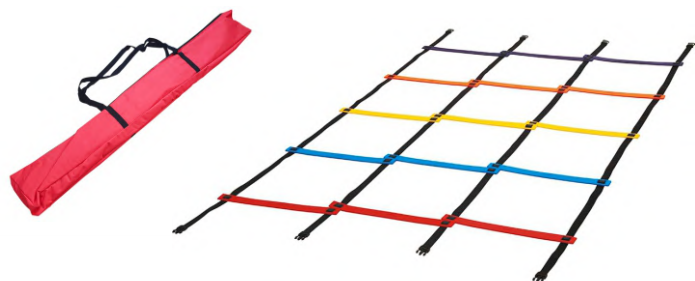

Σετ 3 σκάλες ταχύτητας και ρυθμού 4m

Σετ από 3 σκάλες ενωμένες. Σταθερή απόσταση 45cm.
Πλάτος σκαλοπατιού 42cm. Περιλαμβάνει τσάντα μεταφοράς.
Με δυνατότητα ένωσης με άλλες σκάλες μέσω clips
που περιλαμβάνονται μπρος και πίσω.

ΚΩΔ. 172476

41,90 €