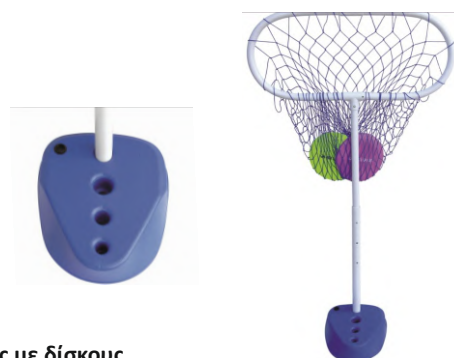

Στόχος με δίσκους

Στόχος με δίσκους για εσωτερικούς και εξωτερικούς χώρους με δίκτυο. Τρεις πιθανές ρυθμίσεις ύψους (μεταξύ 88 και 135 εκ.).

Μπορεί να χρησιμοποιηθεί ως στόχος για διαφορετικές ασκήσεις ρίψης και προσφέρει πολλαπλούς συνδυασμούς παιχνιδιών.

Η βάση μπορεί να γεμιστεί με άμμο ή νερό για βελτιωμένη σταθερότητα. Παραδίδεται με 2 υπτάμενους δίσκους. Υλικό: PVC. Ύψος: 88-135εκ.

ΚΩΔ. 173104

70,50 €