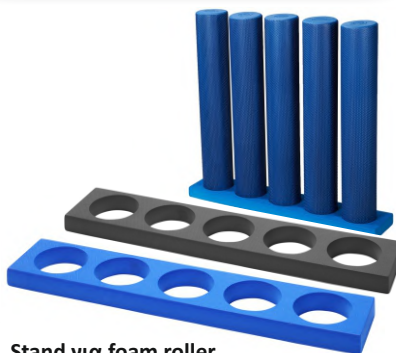

Stand για foam roller
Για την αποθήκευση μέχρι 5 Roll διαμέτρου 15 εκ. Κατασκευασμένο από foam.
ΚΩΔ. 172910 μπλε **24,90 €**
ΚΩΔ. 172968 μαύρο **24,90 €**