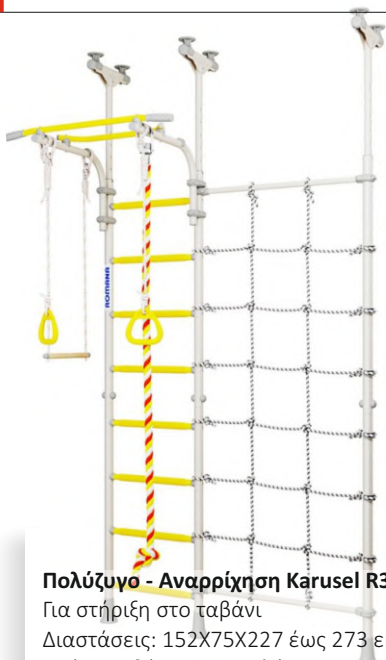

Πολύζυγο - Αναρρίξεση Karusel R3

Για στήριξη στο ταβάνι
Διαστάσεις: 152X75X227 έως 273 εκ.
Ανώτατο βάρος: 100 κιλά

ΚΩΔ. 175167

425,00 €