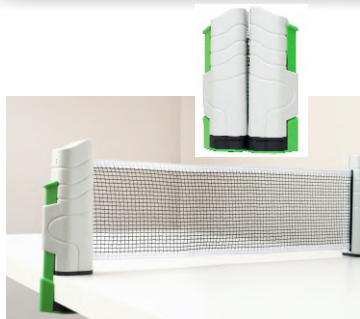

Δίχτυ Πινγκ-Πονγκ πτυσσόμενο

Μήκος: 2 μ. (προσαρμοζόμενο)

Τοποθετείται εύκολα σε τραπέζι πάχους έως 5 εκ. Εύκολο στην μεταφορά και στην αποθήκευση του.

ΚΩΔ. 172317 16,90 €