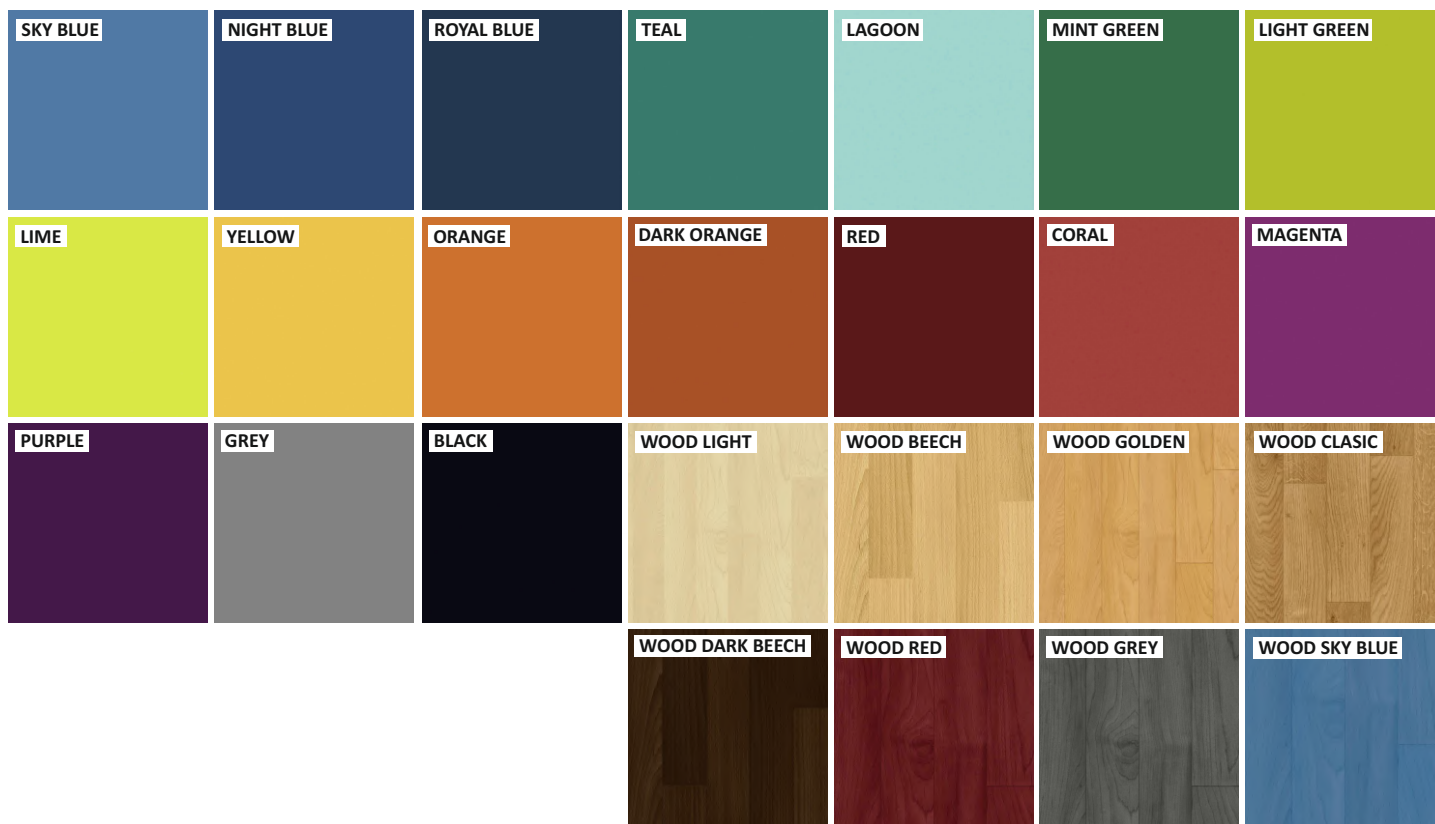

Βινυλικά δάπεδα

new

Αθλητικό δάπεδο βινυλίου Multi-Use 6mm

Το αθλητικό δάπεδο βινυλίου Multi-Use (6.2mm) είναι το ιδανικό δάπεδο για αθλητικές εκδηλώσεις, καθώς διατηρεί την πολυ-αθλητική απόδοση. Είναι συμβατό με την προδιαγραφή P1 σύμφωνα με το πρότυπο EN 14904 με απορρόφηση κραδασμών $\geq 25\%$.

Αυτή η σειρά διαθέτει 0.70 mm PU ενισχυμένο wearlayer και αποτελεί την ιδανική επιλογή για σχολεία και γυμναστήρια, επωφελούμενη από την προστασία επιφάνειας Top Clean XP για μεγαλύτερη διάρκεια ζωής και οικονομικά αποδοτική στη συντήρηση. Διαθέσιμο σε όλα τα χρώματα.

ΚΩΔ. 363820

29,00 € / m²

new

Αθλητικό δάπεδο βινυλίου Pureplay 9,4mm

Το αθλητικό δάπεδο βινυλίου Pureplay (9,4mm) είναι ένα αθλητικό πάτωμα βινυλίου που παρέχει βέλτιστη άνεση και απόδοση και είναι συμβατό με το P2 σύμφωνα με το πρότυπο EN 14904. Εγκεκριμένο από μεγάλες αθλητικές ομοσπονδίες, παρέχει εξαιρετική προστασία και βέλτιστη ασφάλεια για χρήση υψηλής απόδοσης σε πολλά είδη σπορ (ειδικά χάντμπολ, μπάσκετ και βόλεϊ), σε γυμναστήρια, αθλητικές εγκαταστάσεις και σχολεία. Επεξεργασμένα με την επίστρωση Top Clean XP με εμπορικό σήμα για επιπλέον ανθεκτικότητα και οικονομικά αποδοτική συντήρηση.

Με πιστοποίηση Fibra approved. Διαθέσιμο σε όλα τα χρώματα.

ΚΩΔ. 363821

34,90 € / m²