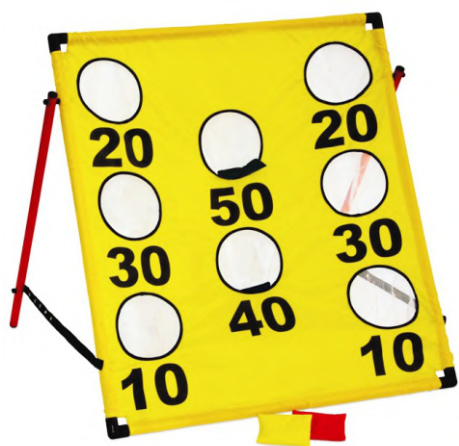

Παιχνίδι στόχου Survivor

Μεταφερόμενο παιχνίδι στόχου. Ύφασμα από polyester με δίχτυ πίσω από κάθε τρύπα. Περιλαμβάνει: 12 σακουλάκια στόχου σε 4 διαφορετικά χρώματα.

ΚΩΔ. 171974

36,90 €