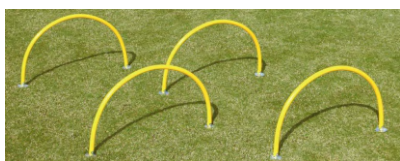

Καμάρα πάσας - σουτ

Για διάφορες ασκήσεις ποδοσφαίρου. Με ενσωματωμένο γαλβανισμένο ασάλινο καρφί 8mm στις 2 άκρες. Σωλήνας PVC 19mm. Διαστάσεις: 51x 33 εκ.

ΚΩΔ. 172520

6,50 €