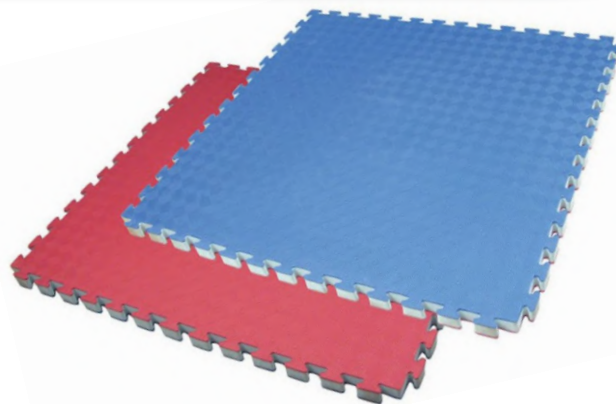

Αφρώδη δάπεδα tatami

Διαθέσιμα χρώματα

Πλάκα αφρώδης

Από άοσμο μαλακό αφρώδες υλικό αρίστης ποιότητας, μη τοξικό. Εντελώς ακίνδυνο για τα παιδιά. Προσφέρει μεγάλη προστασία χωρίς να βουλιάζει. Εύκολο καθαρισμό και τοποθέτηση. Διαστάσεις: 100 x 100 εκ. Πάχος: 2 εκ. Τα τελειώματα περιλαμβάνονται

ΚΩΔ. 175140 μπλε	27,50 €
ΚΩΔ. 175193 βεραμάν	27,50 €
ΚΩΔ. 175194 λαχανί	27,50 €
ΚΩΔ. 175195 κόκκινο	27,50 €
ΚΩΔ. 175196 γκρι ανοιχτό	27,50 €
ΚΩΔ. 175197 πορτοκαλί	27,50 €
ΚΩΔ. 175178 ανθρακί	27,50 €

Πλάκα αφρώδης δίχρωμη

Αφρώδης δάπεδο παζλ, με ανάγλυφη επιφάνεια, αντιολισθητική, πλενόμενη και υποαλλεργική. Ιδανικό για προστασία δαπέδου σε γυμναστήρια ή για το ασφαλές παιχνίδι των παιδιών. Τα τελειώματα περιλαμβάνονται.

ΚΩΔ. 173070 κόκκινο-μπλε / 100 x 100 x 2,0εκ.	15,50 €
ΚΩΔ. 173071 μαύρο-γκρι / 100 x 100 x 2,0εκ.	15,50 €

Πλάκα αφρώδης δίχρωμη

Αρίστης ποιότητας με αντιολισθητική επιφάνεια. Προσφέρει μεγάλη προστασία χωρίς να βουλιάζει. Πλένεται και τοποθετείται εύκολα. Διαστάσεις: 100 x 100 εκ. Πάχος: 2 εκ. Τα τελειώματα περιλαμβάνονται

ΚΩΔ. 175141 κόκκινο - μπλε	28,00 €

Στρώμα τατάμι δίχρωμο economy EVA

Ιδανικό για κάλυψη πατώματος συλλόγων, γυμναστηρίων, όπως και για ιδιωτική χρήση. Με αντιολισθητική επιφάνεια. Τα τελειώματα περιλαμβάνονται.

ΚΩΔ. 175939 100X100X2,5 εκ. /κόκκινο-μπλε	26,90 €
ΚΩΔ. 175968 100X100X2,5 εκ./ πράσινο-μπλε	26,90 €

Fitness floor mat ανθρακί

Ιδανικό δάπεδο για κάθε είδους γυμναστική. Αποτελείται από 4 πλάκες αφρώδεις, 4 γωνίες και 8 τελειώματα. Διαστάσεις πλάκας: 62 x 62 εκ. Πάχος πλάκας: 14 χιλ.

ΚΩΔ. 176836	39,50 €

Πλάκες αφρώδης τατάμι πράσινο σετ 4

Διάσταση κάθε πλάκας: 62 x 62 εκ. Πάχος: 10 χιλ.

ΚΩΔ. 171830	19,90 €

Δάπεδο μαλακό ασπρόμαυρο

9 πλάκες 50 x 50 x 1,5 εκ. διπλής όψευς λευκό και μαύρο αντίστοιχα

ΚΩΔ. 174997	54,00 €