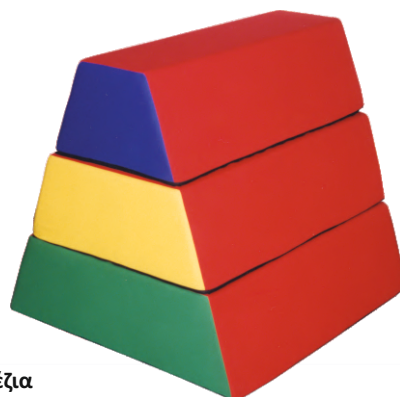

Διαστάσεις: 100 x 100 x 25 εκ.

ΚΩΔ. 171630

208,00 €

Κάστρο

Αποτελείται από 18 κομμάτια σε 7 διαφορετικά σχήματα.

Από αφρώδες υλικό υψηλής πυκνότητας με επένδυση δερματίνης σε διάφορα χρώματα. Διαστάσεις: 240 x 30 x 180 εκ ύψος

Σετ τραπέζια

Αποτελείται από 3 κομμάτια. Συνολικό ύψος 90 εκ.

Διαστάσεις: 100X50X30 εκ. 100X70X30 εκ., 100X90X30 εκ.

ΚΩΔ. 171632

359,00 €

- ΑΚΙΝΔΥΝΟ
- ΜΑΛΑΚΟ
- ΕΛΑΦΡΥ
- ΨΟΣΜΟ
- ΜΗ ΤΟΣΙΚΟ

Πλάκες γίγας

Δάπεδο μαλακό αφής