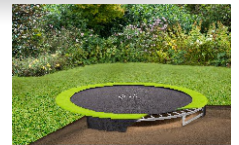

Τραμπολίνο Springsafe 244 εκ.

Μεγαλύτερα πόδια για έξτρα σταθερότητα
Κολώνες με σύγχρονο σχεδιασμό και μεγάλη αντοχή
Ειδική προστασία στα ελατήρια ώστε να προστατεύεται ο αναπηδητής από κάθε μεταλλικό εξάρτημα
Ατσάλινο γαλβανισμένο πλαίσιο για προστασία από τη σκουριά
Πολύ ανθεκτικά υλικά κατάλληλα για όλες τις καιρικές συνθήκες

Μέγιστο βάρος: 50 kg

ΚΩΔ. 232521 319,00 €

Τραμπολίνο Springsafe 300 εκ.

Μεγαλύτερα πόδια για έξτρα σταθερότητα
Κολώνες με σύγχρονο σχεδιασμό και μεγάλη αντοχή
Ειδική προστασία στα ελατήρια ώστε να προστατεύεται ο αναπηδητής από κάθε μεταλλικό εξάρτημα
Ατσάλινο γαλβανισμένο πλαίσιο για προστασία από τη σκουριά
Πολύ ανθεκτικά υλικά κατάλληλα για όλες τις καιρικές συνθήκες

Μέγιστο βάρος: 75 kg

ΚΩΔ. 232522 305,00 €

Τραμπολίνο Junior Jumper 213 εκ.

Με πλαστική επικάλυψη στα ατσάλινα πόδια για μεγαλύτερη σταθερότητα
Ειδική προστασία στα ελατήρια ώστε να προστατεύεται ο αναπηδητής από κάθε μεταλλικό εξάρτημα.

Χρωματιστά προστατευτικά αφρώδη πλαίσια. Ασφαλές κούμπωμα με φερμουάρ και clip. Γαλβανισμένο πλαίσιο για αντοχή και προστασία από όλες τις καιρικές συνθήκες

Διάμετρος: 213 εκ. Μέγιστο βάρος: 50 κιλά

ΚΩΔ. 232520 344,00 €

Τραμπολίνο εδάφους Round in Ground 244 εκ.

Ειδικός σχεδιασμός για τοποθέτηση μέσα στο έδαφος. Περιλαμβάνεται κάλυμμα προστατευτικό. Παχύτερο χαλύβδινο πλαίσιο διπλά γαλβανισμένο για προστασία από τη σκουριά.

Υλικό αναπήδησης από PVC πολύ ανθεκτικό και στις πιο δύσκολες καιρικές συνθήκες.

Διάμετρος: 244 εκ.

ΚΩΔ. 232524 379,00 €

Τραμπολίνο με δίχτυ 1,8 m

Από γαλβανισμένο ατσάλι.

Μεγάλη αντοχή και σε εξωτερική χρήση.

Περιλαμβάνει δίχτυ ασφαλείας. Ηλικίες: από 3 έως 10 ετών.

Διαστάσεις: 182 x 182 x 200 εκ.

Ανώτατο βάρος: 50 κιλά

ΚΩΔ. 238391 224,00 €

Τραμπολίνο με δίχτυ 1,4 m