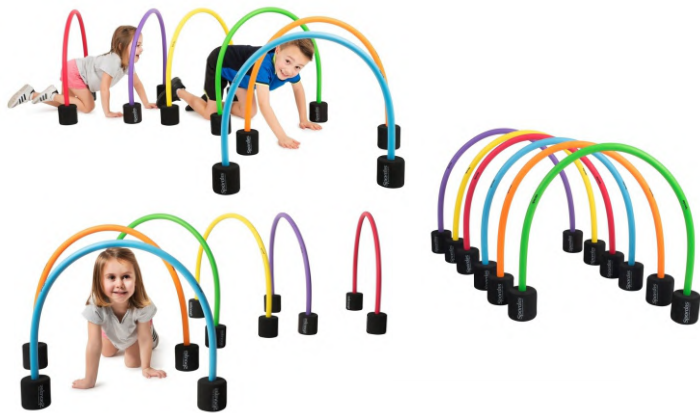

Το σετ περιλαμβάνει 6 ίσιες δοκούς. Διαστάσεις δοκού: 61x16x3,5 εκ.

Χρώματα: Κόκκινο, Κίτρινο, Μπλε, Πράσινο, Πορτοκαλί και Μωβ.

ΚΩΔ. 177076

38,00 €

Ανάπτυξη κινητικών δεξιοτήτων

Καμάρες ultrafoam crawl gates σετ 6 τεμαχίων