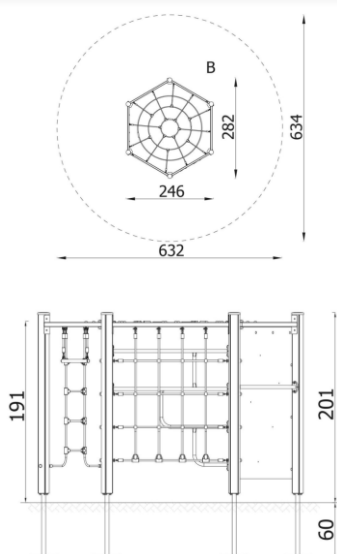

Μπάρες γυμναστικής τριπλές

Με 3 μεταλλικές μπάρες σε διαφορετικά ύψη.
Ενισχύουν τον συντονισμό των κινήσεων, την ισορροπία και τη μυϊκή δύναμη.
Προσφέρονται για διαφορα παιχνίδια.
Ελάχιστος απαιτούμενος χώρος: 660X312 εκ.
Διαστάσεις: 360X12X164 εκ. ύψος.
Εφαρμόζει 60 εκ. μέσα στο έδαφος.
Ύψος πτώσης: 142 εκ.

ΚΩΔ. 234749

817,00 €

Αράχνη αναρριχητής

Με διάφορα παιχνίδια αναρρίχησης που ενισχύουν την κινητικότητα, τη μυϊκή δύναμη την αντοχή και το ομαδικό παιχνίδι.
Διαστάσεις: 282X246X201 εκ. ύψος.
Ελάχιστος απαιτούμενος χώρος: 632X634 εκ.
Εφαρμόζει 60 εκ. μέσα στο έδαφος.
Διάμετρος στηλών: 12 mm.
Ύψος πτώσης: 200 εκ.

ΚΩΔ. 234750

5.029,00 €