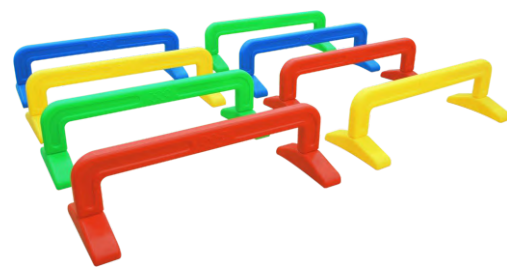

24,90 € / σετ

Blocks μικρά

Block στήριξης τετράγωνο

Σετ 4

Διαστάσεις: 15x15x9.5 εκ.

ΚΩΔ. 175847

13,90 € / σετ

Σετ εμποδίων (8 τεμάχια)

Σετ 8 τεμάχια διαστάσεων 90X24X25 εκ. ύψος το κάθε ένα. Από πλαστικό υλικό, πολύ σταθερά, για εσωτερικούς και εξωτερικούς χώρους

ΚΩΔ. 171836

169,00 €

Μπάρα ισορροπίας

Διαστάσεις: 81 x 15 x 4 εκ.

Περιλαμβάνονται 2 πασαλάκια για σύνδεση με μεγάλα blocks.