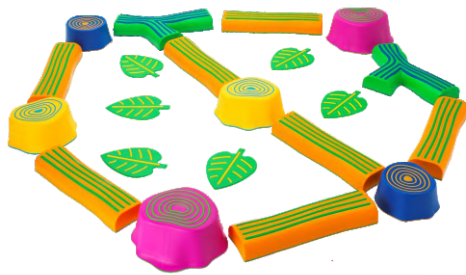

ΚΩΔ. 232406

719,00 €

Κοράλια ισορροπίας

Μονοπάτια Coral adventure

Αποτελείται από 6 κομμάτια 75 x 23 x 5,5 εκ. (μπλε και γαλάζια) με ανάγλυφες επιφάνειες για ασφαλές περπάτημα και 18 συνδετικά στοιχεία 10,3 x 5,5 x 4,5 εκ.

ΚΩΔ. 171843

179,00 €

Βήματα ισορροπίας Step a Forest

Αυτό το σετ ψυχοκινητικής αποτελείται από 6 κορμούς, 10 μονοπάτια και 6 φύλλα για ατέλειωτες διαδρομές ισορροπίας και χαράς. Επιφάνειες αντιολισθητικές για ασφαλές περπάτημα. Σε συσκευασία πρακτικής τσάντας. Διάμετρος κορμών: 22 εκ., 26 εκ. και 29 εκ.