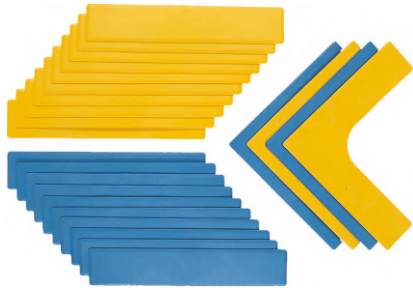

Φυσική αγωγή - Ψυχοκινητική

Σετ οριοθέτησης

Αυτό το σετ σας επιτρέπει να μαρκάρετε έναν χώρο μέσα σε λίγα λεπτά. Περιλαμβάνει 20 γραμμές (κίτρινες και μπλε) και 4 γωνίες

ΚΩΔ. 174824

Νέα
μειωμένη
τιμή!

39,50 €