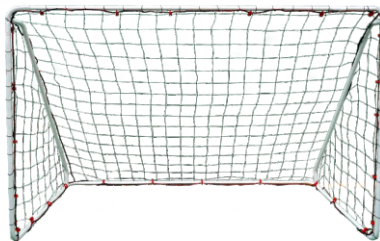

Εστία ποδοσφαίρου μεταλλική με δίχτυ

Εστία ποδοσφαίρου μεταλλική, περιστρεφόμενη, με δίχτυ

6 μανταλάκια και οδηγίες εύκολης τοποθέτησης.

ΚΩΔ. 173097 300 x 200 x 120 εκ. βάθος

79,00 €

ΚΩΔ. 173095 200 x 130 x 90 εκ. βάθος

39,50 €

Εστία ποδοσφαίρου Mini Goal

Εστία ποδοσφαίρου με δίχτυ για αρχάριους και

παιδιά. Εύκολη στην συναρμολόγηση, πολύ

ανθεκτική, κατάλληλη για ποδόσφαιρο,

χάντμπολ κ.α. Διαστάσεις: 120 x 90 x 60εκ.

ΚΩΔ. 173094

29,50 €