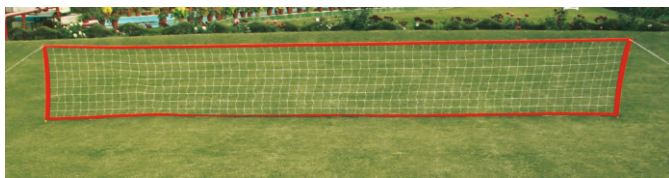

Football tennis net

Αυτό το σετ τένις είναι ειδικά σχεδιασμένο για προπονητές και συλλόγους. Αποτελείται από δίχτυ, πλαστικούς στύλους, άγκυρες, κορδόνι και τσάντα. Είναι εύκολο να συναρμολογηθεί και να συσκευαστεί σε τσάντα, για εύκολη μεταφορά και αποθήκευση.

ΚΩΔ. 177068 12,8 x 1 μ.

47,00 €

ΚΩΔ. 177069 8 x 1 μ.

38,00 €