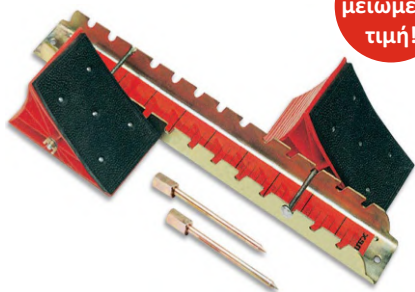

Νέα
μειωμένη
τιμή!

Βατήρας εκκίνησης Jet

Από γαλβανισμένο ατσάλι. Με ενισχυμένους υποδοχείς από παχύ πολυπροπυλένιο για μεγαλύτερη αντοχή.

Κατάλληλος για οποιαδήποτε επιφάνεια.

ΚΩΔ. 172593

21,90 €