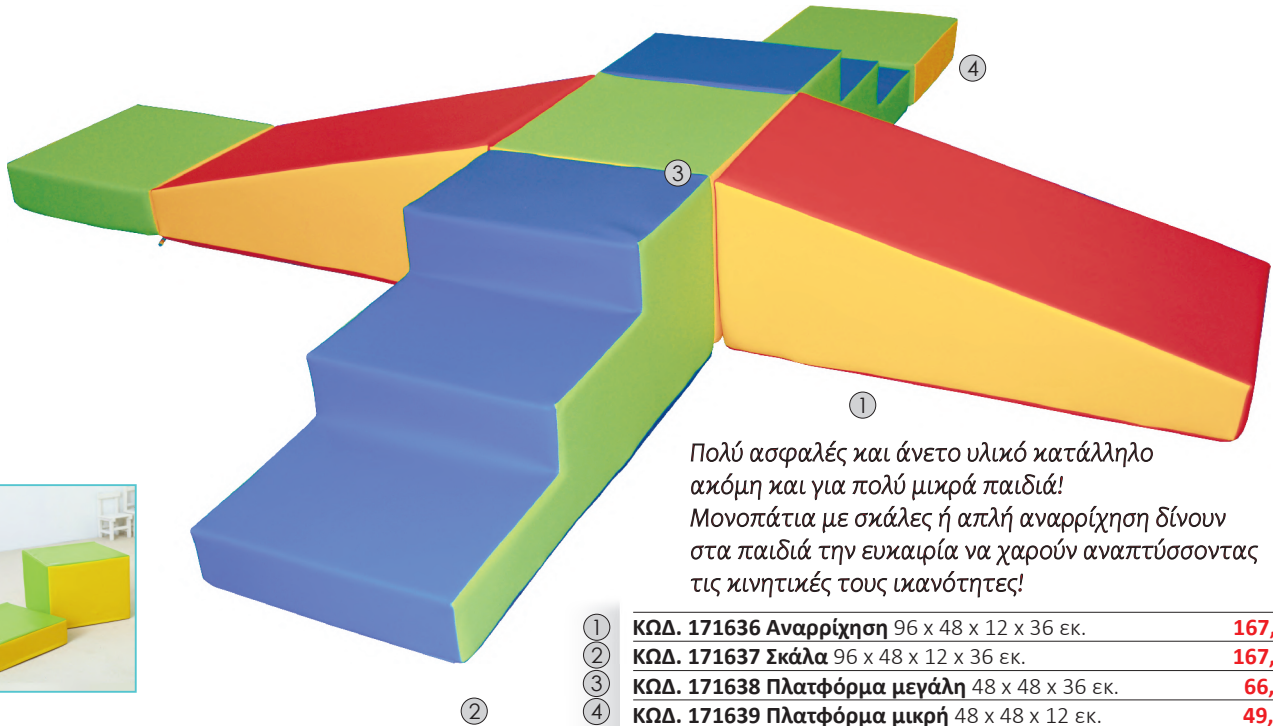

Ανάπτυξη κινητικών δεξιοτήτων...

Πολύ ασφαλές και άνετο υλικό κατάλληλο ακόμη και για πολύ μικρά παιδιά!
Μονοπάτια με σκάλες ή απλή αναρρίχηση δίνουν στα παιδιά την ευκαιρία να χαρούν αναπτύσσοντας τις κινητικές τους ικανότητες!

①	ΚΩΔ. 171636 Αναρρίχηση 96 x 48 x 12 x 36 εκ.	167,00 €
②	ΚΩΔ. 171637 Σκάλα 96 x 48 x 12 x 36 εκ.	167,00 €
③	ΚΩΔ. 171638 Πλατφόρμα μεγάλη 48 x 48 x 36 εκ.	66,00 €
④	ΚΩΔ. 171639 Πλατφόρμα μικρή 48 x 48 x 12 εκ.	49,00 €