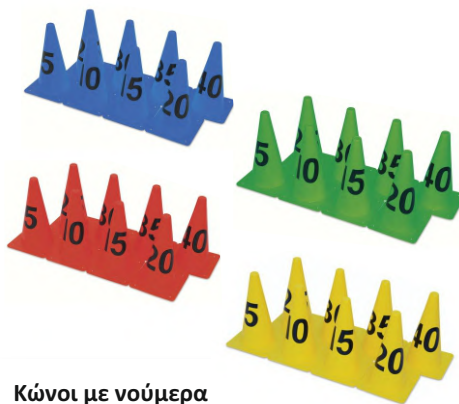

Κώνοι με νούμερα

Σετ 8 κώνοι αριθμημένοι ανά 5 μέχρι και το 40. Ύψος: 30 εκ.

ΚΩΔ. 175823	Κόκκινο	13,90 €
ΚΩΔ. 175824	Κίτρινο	13,90 €
ΚΩΔ. 175825	Μπλε	13,90 €
ΚΩΔ. 175826	Πράσινο	13,90 €

new